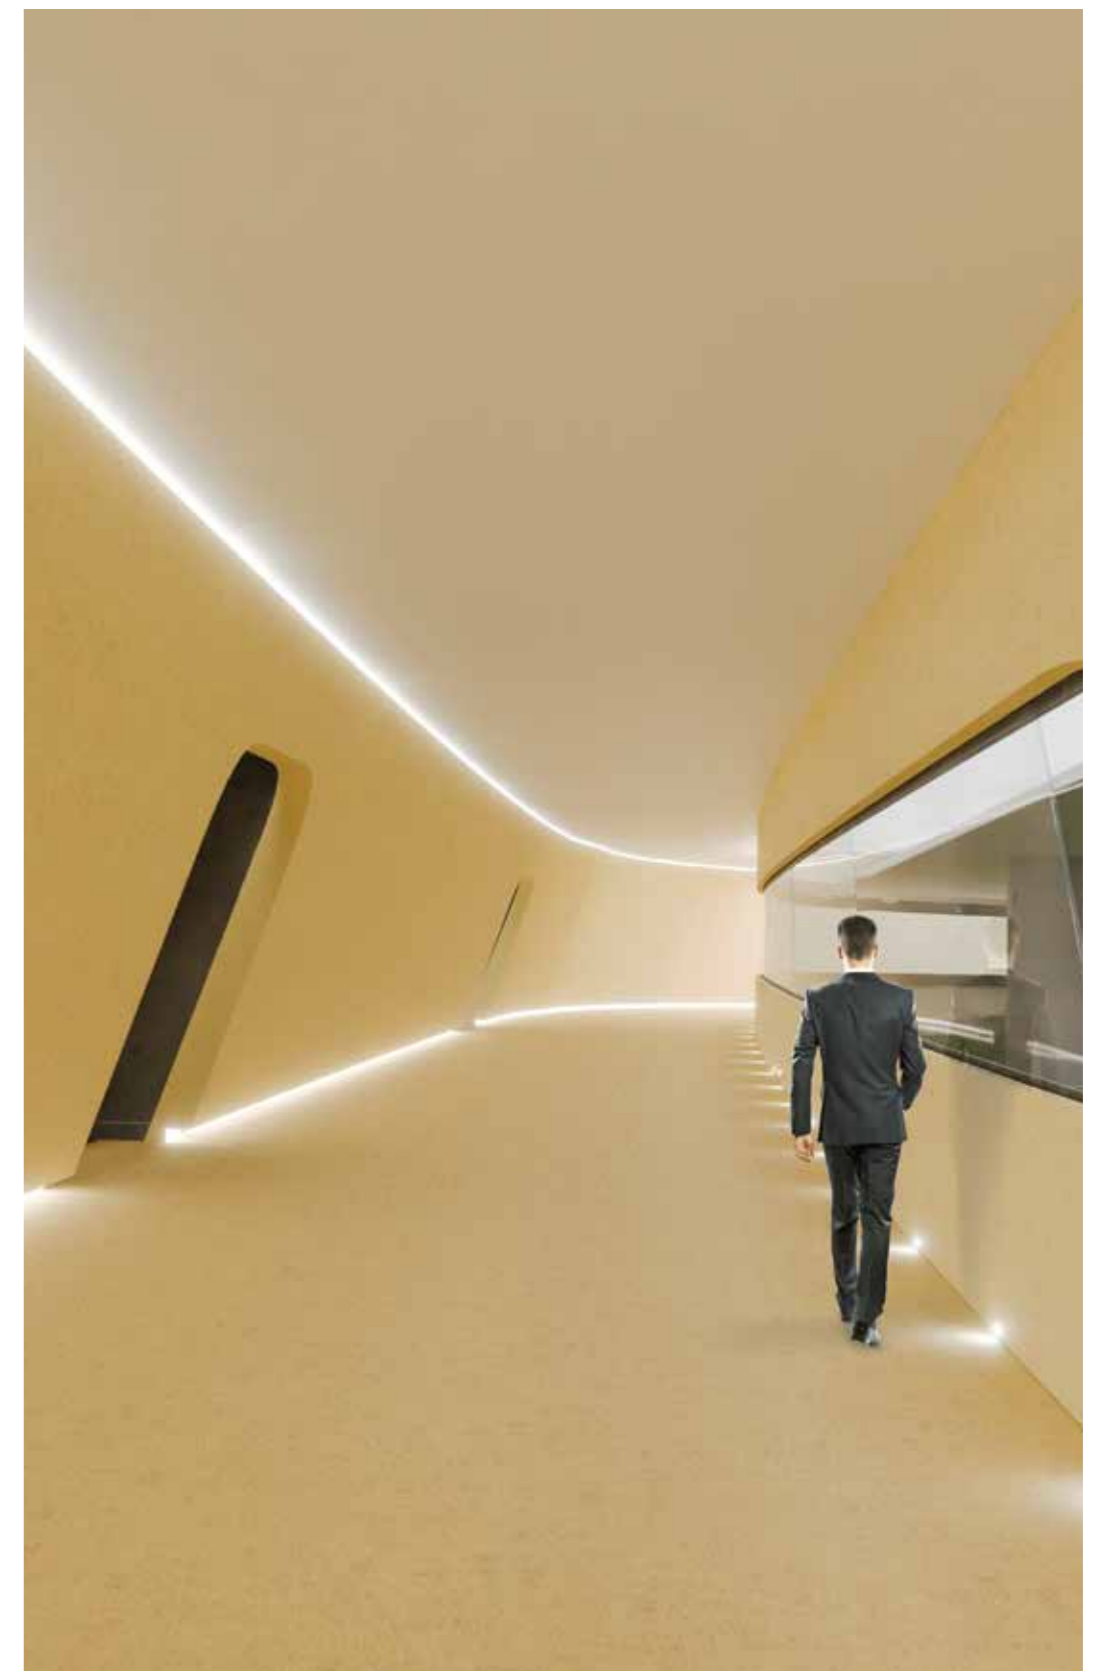

STYLE colore - color STY20